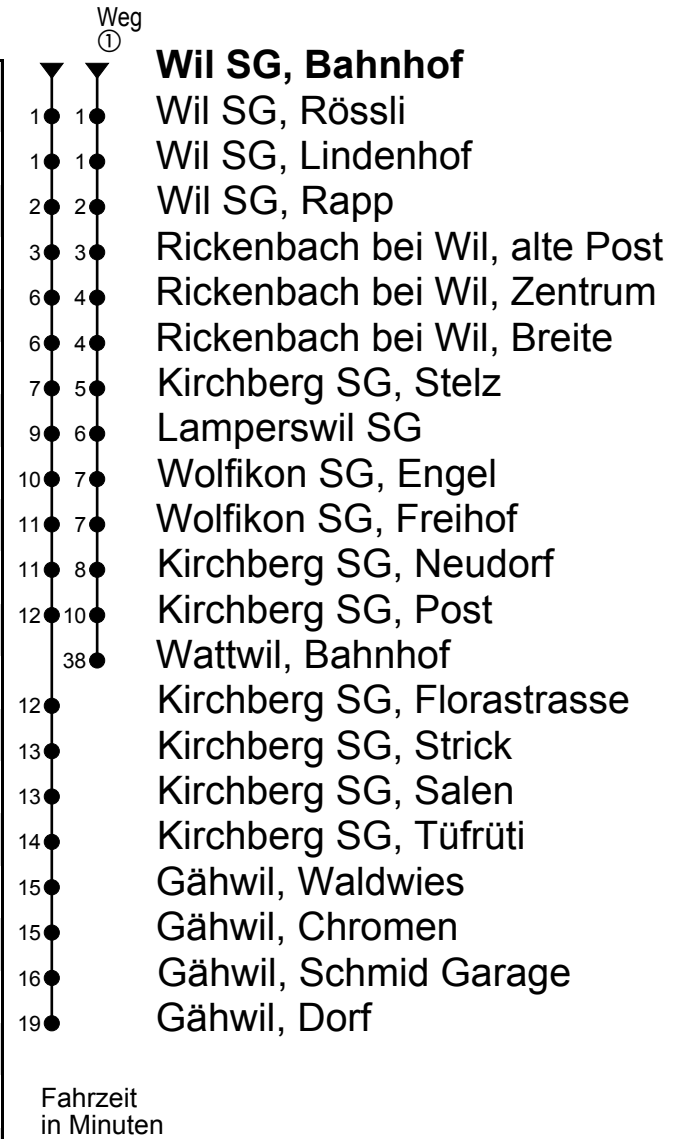

732 Wil SG, Bahnhof Richtung Gähwil, Dorf

Bahnhofplatz
9501 Wil
www.wilmobil.ch
071 929 53 53

Gültig ab 10.12.2017

🕒	Montag - Freitag	Samstag	Sonn- und Feiertag
4			
5	11 33 50	11 33	
6	03 20 33 50	03 33	03
7	03 33 50	03 33	03
8	03 33	03 33	03
9	03 33	03 33	03
10	03 33	03 33	03
11	03 33	03 33	03
12	03 33	03 33	03
13	03 33	03 33	03
14	11 33	03 33	03
15	11 33	03 33	03
16	11 28 43	03 33	03
17	11 28 43	03 33	03
18	11 28 43	03 33	03
19	11 40	03	03
20	03	03	03
21	03	03	03
22	03	03	03
23	03	03	03
0	03	03	03
1	07 [ⓐ] _{AB}	07 [ⓑ] _B	07 [ⓒ] _{BC}
2	07 [ⓐ] _{AB}	07 [ⓑ] _B	07 [ⓒ] _{BC}
3			

Anmerkungen

A = Verkehrt freitags sowie Nächte 29./30.03., 30.04./01.05., 09./10.05., 31.07/01.08., 31.10./01.11.2018
B = Verkehrt via Kirchberg SG, Post - Bazenheid - Wattwil
 Ab 01:00 Uhr alle Kurse zuschlagpflichtig; Linie 80770
C = Verkehrt nur in den Nächten 31.12./01.01., 30./31.03., 01./02.04., 10./11.05., 20./21.05.2018