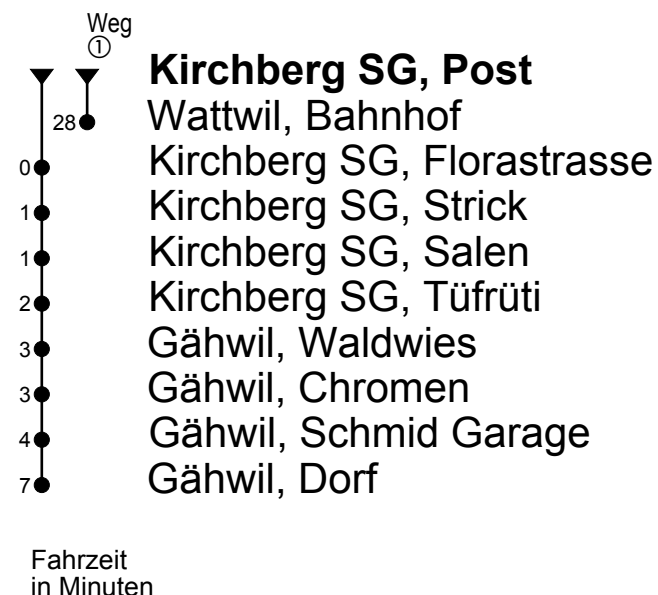

732

Kirchberg SG, Post
Richtung Gähwil, Dorf

W|i|l|Mobil

Bahnhofplatz
9501 Wil
www.wilmobil.ch
071 929 53 53

Gültig ab 10.12.2017

🕒	Montag - Freitag	Samstag	Sonn- und Feiertag
4			
5	23 45	23 45	
6	02 15 32 45	15 45	15
7	02 15 45	15 45	15
8	02 15 45	15 45	15
9	15 45	15 45	15
10	15 45	15 45	15
11	15 45	15 45	15
12	15 45	15 45	15
13	15 45	15 45	15
14	23 45	15 45	15
15	23 45	15 45	15
16	23 40 55	15 45	15
17	23 40 55	15 45	15
18	23 40 55	15 45	15
19	23 52	15	15
20	15	15	15
21	15	15	15
22	15	15	15
23	15	15	15
0	15	15	15
1	17 [ⓐ] _{AB}	17 [ⓑ] _B	17 [ⓒ] _{BC}
2	17 [ⓐ] _{AB}	17 [ⓑ] _B	17 [ⓒ] _{BC}
3			

Anmerkungen

A = Verkehrt freitags sowie Nächte 29./30.03., 30.04./01.05., 09./10.05., 31.07/01.08., 31.10./01.11.2018
B = Verkehrt nur in den Nächten 31.12./01.01., 30./31.03., 01./02.04., 10./11.05., 20./21.05.2018